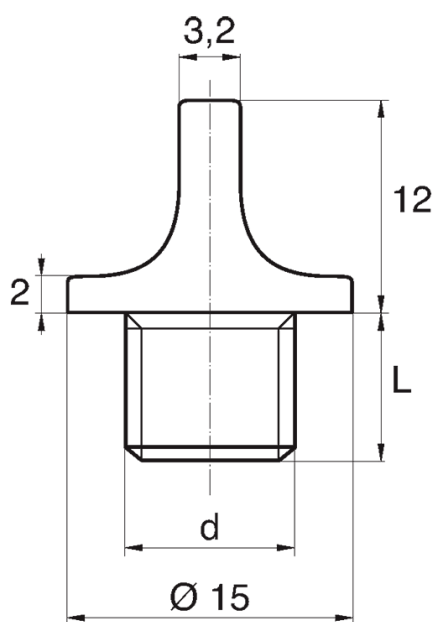

BL-ZGUM - Zaślepki gwintowane z uchwytem motylkowym

Dane techniczne:

- **Materiał: PE**
- **Kolor: żółty**
- Materiały dostępne na specjalne zamówienie: PP, PE, PVDF
- Kolory dostępne na specjalne zamówienie: niebieski, czerwony, zielony, czarny, szary, biały
- Odporne na kwasy, smary i oleje
- Opakowanie: 5000 szt.

Symbol	Gwint zewn. d	Długość gwintu zewn. L	Materiał	Kolor
		[mm]		
BL-ZGUM-M5x0.8	M5	8	PE	żółty