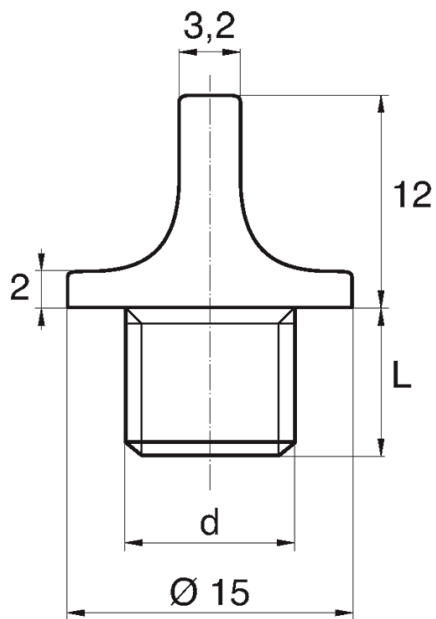

BL-ZGUM - Zaślepki gwintowane z uchwytem motylkowym

Dane techniczne:

- **Materiał: PE**
- **Kolor: żółty**
- Materiały dostępne na specjalne zamówienie: PP, PE, PVDF
- Kolory dostępne na specjalne zamówienie: niebieski, czerwony, zielony, czarny, szary, biały
- Odporne na kwasy, smary i oleje
- Opakowanie: 5000 szt.

Symbol	Gwint zewn. d	Długość gwintu zewn. L	Materiał	Kolor
		[mm]		
BL-ZGUM-M4x0.7	M4	8	PE	żółty