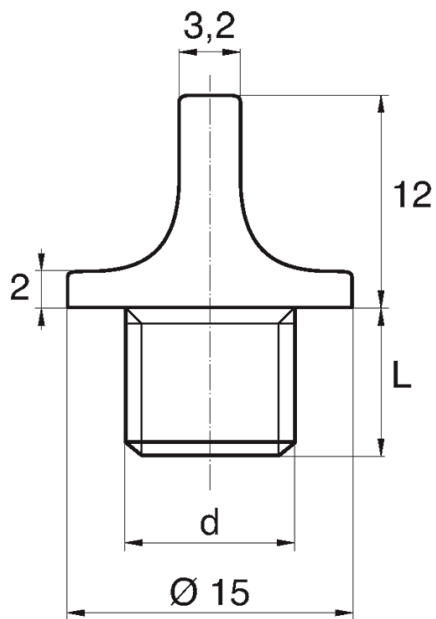

BL-ZGUM - Zaślepki gwintowane z uchwytem motylkowym

Dane techniczne:

- **Materiał: PE**
- **Kolor: żółty**
- Materiały dostępne na specjalne zamówienie: PP, PE, PVDF
- Kolory dostępne na specjalne zamówienie: niebieski, czerwony, zielony, czarny, szary, biały
- Odporne na kwasy, smary i oleje
- Opakowanie: 5000 szt.

Symbol	Gwint zewn. d	Długość gwintu zewn. L	Materiał	Kolor
		[mm]		
BL-ZGUM-M12x1.75	M12	10	PE	żółty