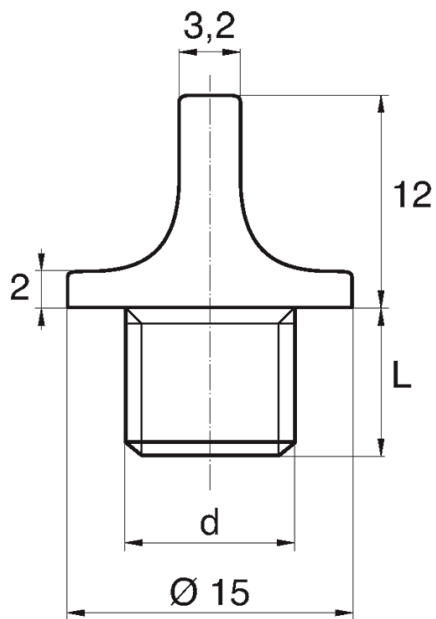

BL-ZGUM - Zaślepki gwintowane z uchwytem motylkowym

Dane techniczne:

- **Materiał: PE**
- **Kolor: żółty**
- Materiały dostępne na specjalne zamówienie: PP, PE, PVDF
- Kolory dostępne na specjalne zamówienie: niebieski, czerwony, zielony, czarny, szary, biały
- Odporne na kwasy, smary i oleje
- Opakowanie: 5000 szt.

Symbol	Gwint zewn. d	Długość gwintu zewn. L	Materiał	Kolor
		[mm]		
BL-ZGUM-M12x1.5	M12x1.5	10	PE	żółty