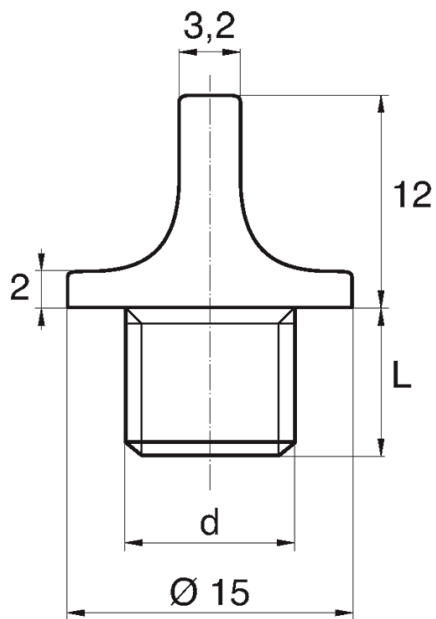

BL-ZGUM - Zaślepki gwintowane z uchwytem motylkowym

Dane techniczne:

- **Materiał: PE**
- **Kolor: żółty**
- Materiały dostępne na specjalne zamówienie: PP, PE, PVDF
- Kolory dostępne na specjalne zamówienie: niebieski, czerwony, zielony, czarny, szary, biały
- Odporne na kwasy, smary i oleje
- Opakowanie: 5000 szt.

Symbol	Gwint zewn. d	Długość gwintu zewn. L	Materiał	Kolor
		[mm]		
BL-ZGUM-M12x1	M12x1	10	PE	żółty