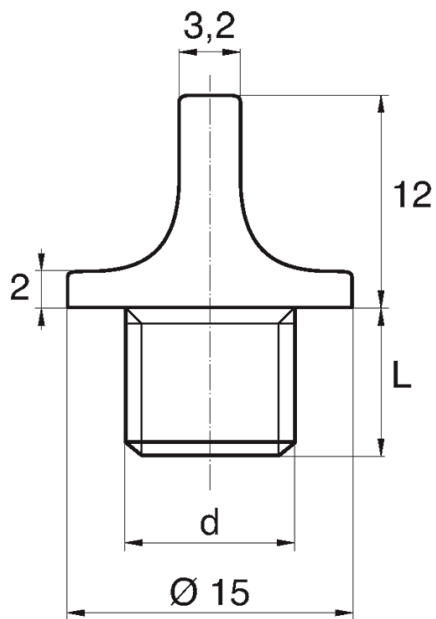

BL-ZGUM - Zaślepki gwintowane z uchwytem motylkowym

Dane techniczne:

- **Materiał: PE**
- **Kolor: żółty**
- Materiały dostępne na specjalne zamówienie: PP, PE, PVDF
- Kolory dostępne na specjalne zamówienie: niebieski, czerwony, zielony, czarny, szary, biały
- Odporne na kwasy, smary i oleje
- Opakowanie: 5000 szt.

Symbol	Gwint zewn. d	Długość gwintu zewn. L	Materiał	Kolor
		[mm]		
BL-ZGUM-M10x1.5	M10	10	PE	żółty