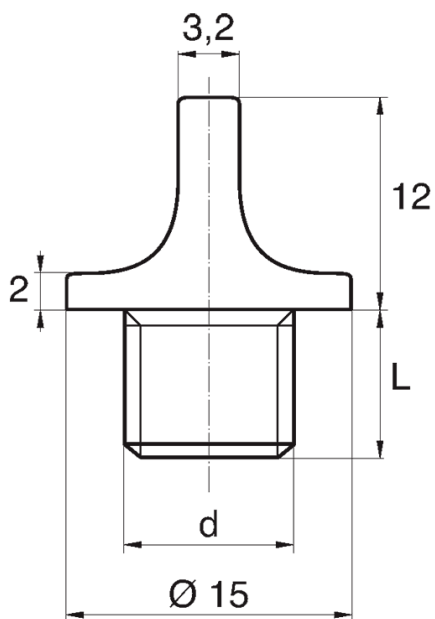

BL-ZGUM - Zaślepki gwintowane z uchwytem motylkowym

Dane techniczne:

- **Materiał: PE**
- **Kolor: żółty**
- Materiały dostępne na specjalne zamówienie: PP, PE, PVDF
- Kolory dostępne na specjalne zamówienie: niebieski, czerwony, zielony, czarny, szary, biały
- Odporne na kwasy, smary i oleje
- Opakowanie: 5000 szt.

Symbol	Gwint zewn. d	Długość gwintu zewn. L	Materiał	Kolor
		[mm]		
BL-ZGUM-M10x1	M10x1	10	PE	żółty