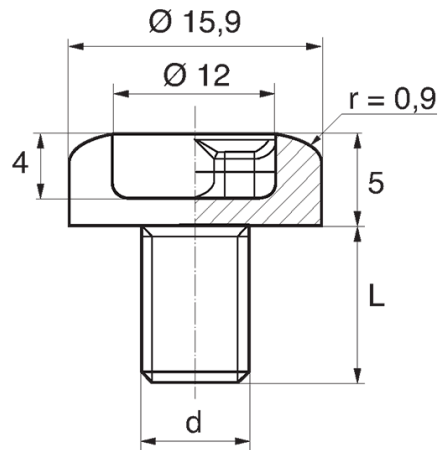

BL-ZGNK - Zaślepki gwintowane z nacieciem krzyżowym

Dane techniczne:

- **Materiał: PE**
- **Kolor: żółty**
- Materiały dostępne na specjalne zamówienie: PP, PE, PVDF
- Kolory dostępne na specjalne zamówienie: niebieski, czerwony, zielony, czarny, szary, biały
- Odporne na kwasy, smary i oleje
- Opakowanie: 1000 szt.

Symbol	Gwint zewn. d	Długość gwintu zewn. L	Materiał	Kolor
		[mm]		
BL-ZGNK-M8x1.25	M8	8	PE	żółty