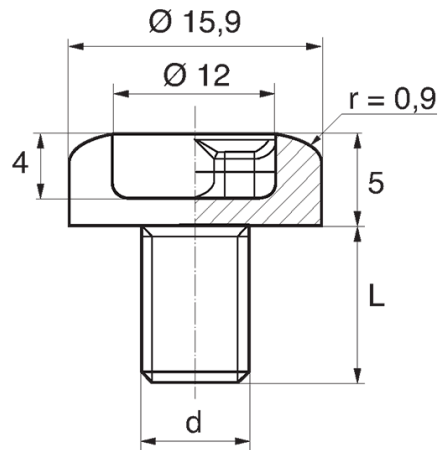

## BL-ZGNK - Zaślepki gwintowane z nacieciem krzyżowym

Symbol	Gwint zewn. d	Długość gwintu zewn. L	Materiał	Kolor
		[mm]		
BL-ZGNK-M8x1	M8x1	8	PE	żółty