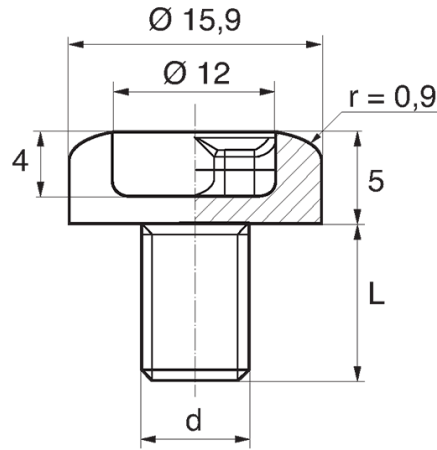

BL-ZGNK - Zaślepki gwintowane z nacieciem krzyżowym

Dane techniczne:

- **Materiał: PE**
- **Kolor: żółty**
- Materiały dostępne na specjalne zamówienie: PP, PE, PVDF
- Kolory dostępne na specjalne zamówienie: niebieski, czerwony, zielony, czarny, szary, biały
- Odporne na kwasy, smary i oleje
- Opakowanie: 1000 szt.

Symbol	Gwint zewn. d	Długość gwintu zewn. L	Materiał	Kolor
		[mm]		
BL-ZGNK-M6x1	M6	8	PE	żółty