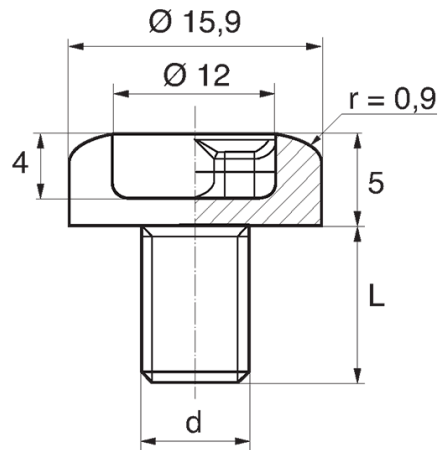

BL-ZGNK - Zaślepki gwintowane z nacieciem krzyżowym

Dane techniczne:

- **Materiał: PE**
- **Kolor: żółty**
- Materiały dostępne na specjalne zamówienie: PP, PE, PVDF
- Kolory dostępne na specjalne zamówienie: niebieski, czerwony, zielony, czarny, szary, biały
- Odporne na kwasy, smary i oleje
- Opakowanie: 1000 szt.

Symbol	Gwint zewn. d	Długość gwintu zewn. L	Materiał	Kolor
		[mm]		
BL-ZGNK-M5x0.8	M5	8	PE	żółty