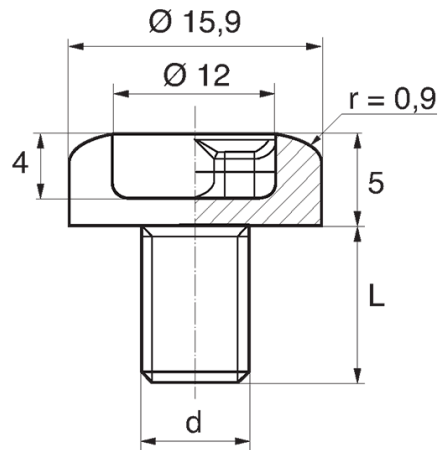

BL-ZGNK - Zaślepki gwintowane z nacięciem krzyżowym

Dane techniczne:

- **Materiał: PE**
- **Kolor: żółty**
- Materiały dostępne na specjalne zamówienie: PP, PE, PVDF
- Kolory dostępne na specjalne zamówienie: niebieski, czerwony, zielony, czarny, szary, biały
- Odporne na kwasy, smary i oleje
- Opakowanie: 1000 szt.

Symbol	Gwint zewn. d	Długość gwintu zewn. L	Materiał	Kolor
		[mm]		
BL-ZGNK-M4x0.7	M4	8	PE	żółty