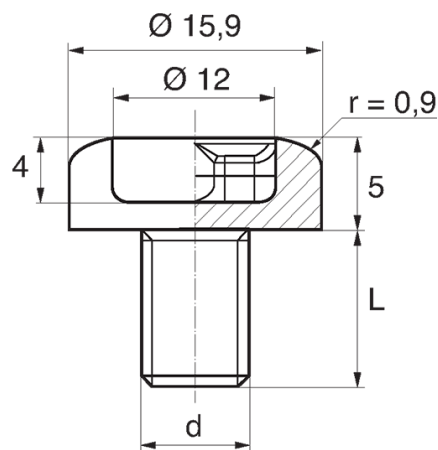

BL-ZGNK - Zaślepki gwintowane z nacieciem krzyżowym

Dane techniczne:

- **Materiał: PE**
- **Kolor: żółty**
- Materiały dostępne na specjalne zamówienie: PP, PE, PVDF
- Kolory dostępne na specjalne zamówienie: niebieski, czerwony, zielony, czarny, szary, biały
- Odporne na kwasy, smary i oleje
- Opakowanie: 1000 szt.

Symbol	Gwint zewn. d	Długość gwintu zewn. L	Materiał	Kolor
		[mm]		
BL-ZGNK-M12x1.5	M12x1.5	10	PE	żółty