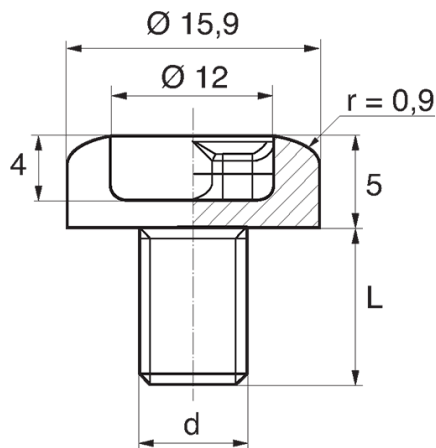

## BL-ZGNK - Zaślepki gwintowane z nacieciem krzyżowym

Symbol	Gwint zewn. d	Długość gwintu zewn. L	Materiał	Kolor
		[mm]		
BL-ZGNK-M12x1	M12x1	10	PE	żółty