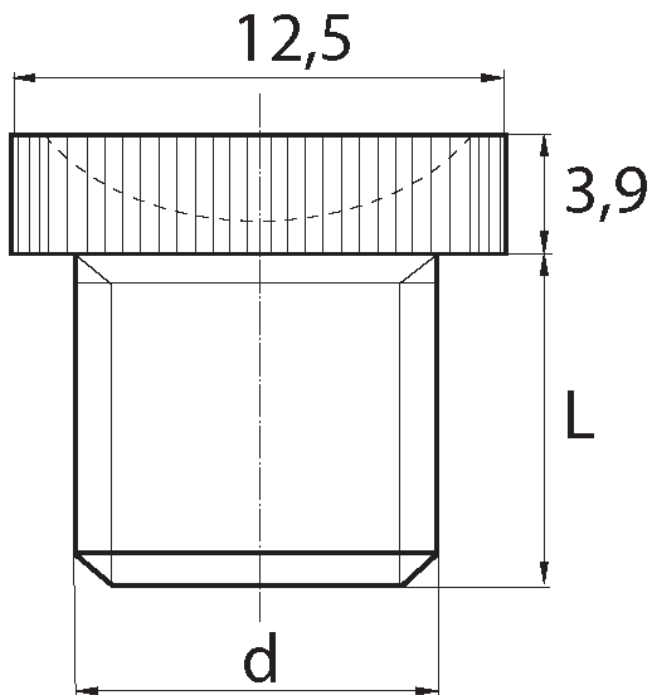

**BL-ZGLRR2 - Zaślepki gwintowane z łbem radełkowym i rowkiem**

**Dane techniczne:**

- **Materiał: PE**
- **Kolor: żółty**
- Materiały dostępne na specjalne zamówienie: PP, PE, PVDF
- Kolory dostępne na specjalne zamówienie: niebieski, czerwony, zielony, czarny, szary, biały
- Odporne na kwasy, smary i oleje
- Opakowanie: 1000 szt.

Symbol	Gwint zewn. d	Długość gwintu zewn. L	Materiał	Kolor
		[mm]		
BL-ZGLRR2-M8x1.25	M8	8	PE	żółty