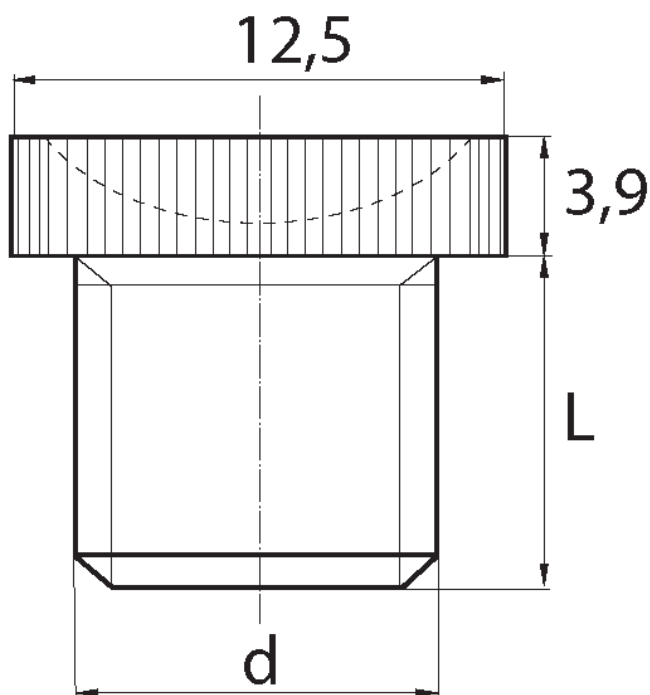

BL-ZGLRR2 - Zaślepki gwintowane z łbem radełkowym i rowkiem

Dane techniczne:

- **Materiał: PE**
- **Kolor: żółty**
- Materiały dostępne na specjalne zamówienie: PP, PE, PVDF
- Kolory dostępne na specjalne zamówienie: niebieski, czerwony, zielony, czarny, szary, biały
- Odporne na kwasy, smary i oleje
- Opakowanie: 1000 szt.

Symbol	Gwint zewn. d	Długość gwintu zewn. L	Materiał	Kolor
		[mm]		
BL-ZGLRR2-M8x1	M8x1	8	PE	żółty