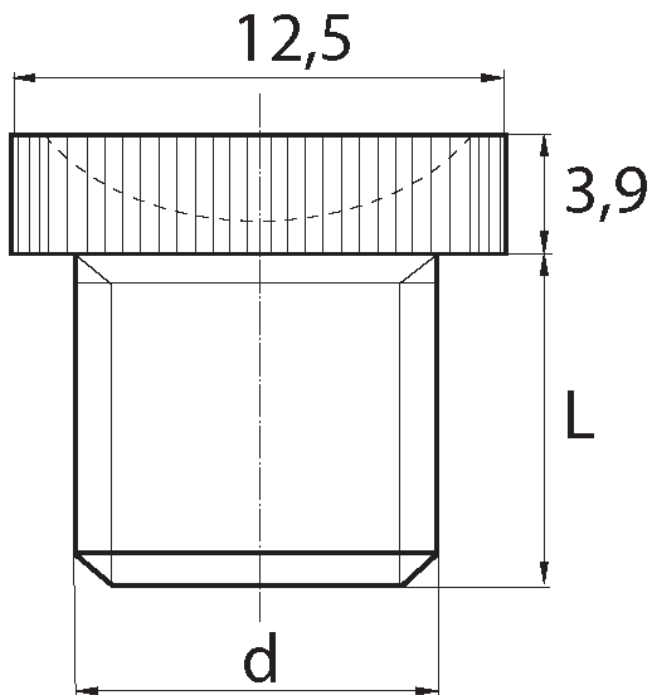

**BL-ZGLRR2 - Zaślepki gwintowane z łbem radełkowym i rowkiem**

**Dane techniczne:**

- **Materiał: PE**
- **Kolor: żółty**
- Materiały dostępne na specjalne zamówienie: PP, PE, PVDF
- Kolory dostępne na specjalne zamówienie: niebieski, czerwony, zielony, czarny, szary, biały
- Odporne na kwasy, smary i oleje
- Opakowanie: 1000 szt.

Symbol	Gwint zewn. d	Długość gwintu zewn. L	Materiał	Kolor
		[mm]		
BL-ZGLRR2-M6x0.75	M6x0.75	8	PE	żółty