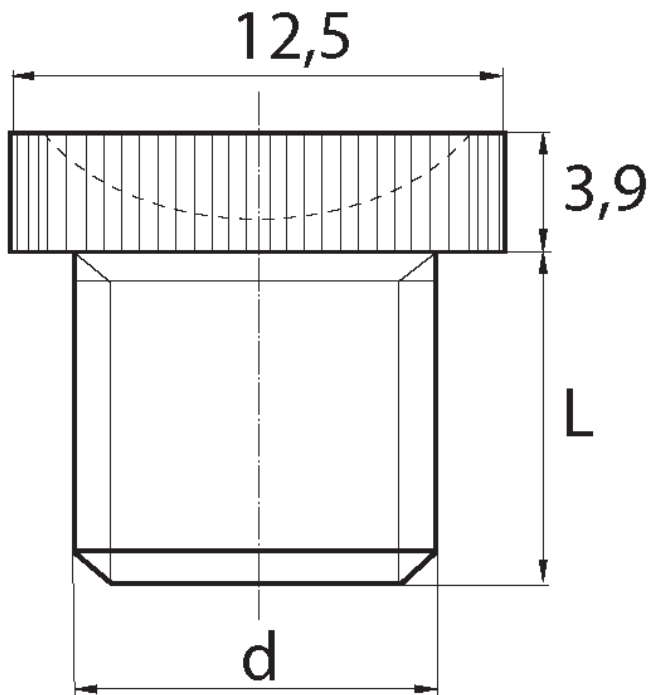

**BL-ZGLRR2 - Zaślepki gwintowane z łbem radełkowym i rowkiem**

**Dane techniczne:**

- **Materiał: PE**
- **Kolor: żółty**
- Materiały dostępne na specjalne zamówienie: PP, PE, PVDF
- Kolory dostępne na specjalne zamówienie: niebieski, czerwony, zielony, czarny, szary, biały
- Odporne na kwasy, smary i oleje
- Opakowanie: 1000 szt.

Symbol	Gwint zewn. d	Długość gwintu zewn. L	Materiał	Kolor
		[mm]		
BL-ZGLRR2-M5x0.8	M5	8	PE	żółty