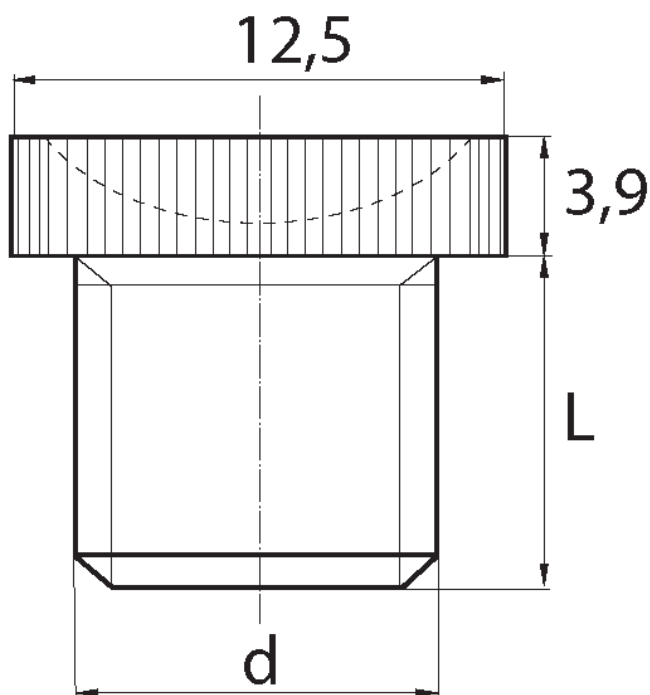

**BL-ZGLRR2 - Zaślepki gwintowane z łbem radełkowym i rowkiem**

**Dane techniczne:**

- **Materiał: PE**
- **Kolor: żółty**
- Materiały dostępne na specjalne zamówienie: PP, PE, PVDF
- Kolory dostępne na specjalne zamówienie: niebieski, czerwony, zielony, czarny, szary, biały
- Odporne na kwasy, smary i oleje
- Opakowanie: 1000 szt.

Symbol	Gwint zewn. d	Długość gwintu zewn. L	Materiał	Kolor
		[mm]		
BL-ZGLRR2-M4x0.7	M4	8	PE	żółty