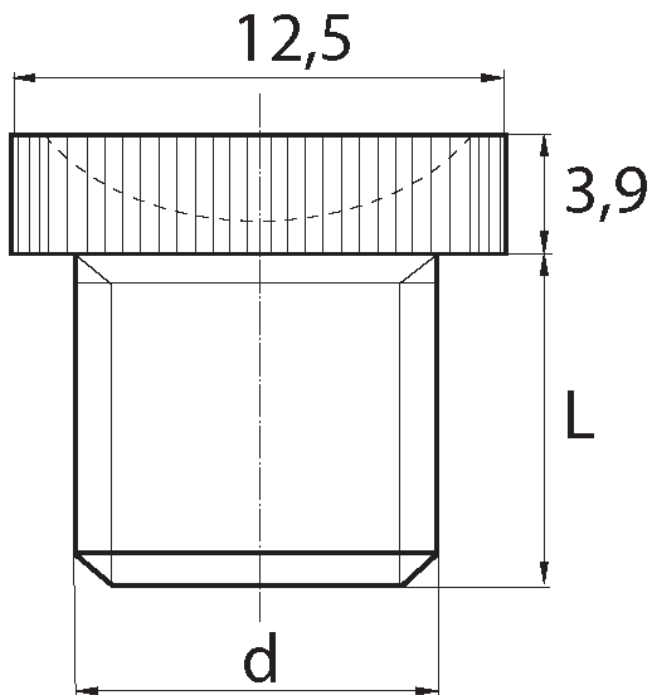

**BL-ZGLRR2 - Zaślepki gwintowane z łbem radełkowym i rowkiem**

**Dane techniczne:**

- **Materiał: PE**
- **Kolor: żółty**
- Materiały dostępne na specjalne zamówienie: PP, PE, PVDF
- Kolory dostępne na specjalne zamówienie: niebieski, czerwony, zielony, czarny, szary, biały
- Odporne na kwasy, smary i oleje
- Opakowanie: 1000 szt.

Symbol	Gwint zewn. d	Długość gwintu zewn. L	Materiał	Kolor
		[mm]		
BL-ZGLRR2-M12x1.75	M12	10	PE	żółty