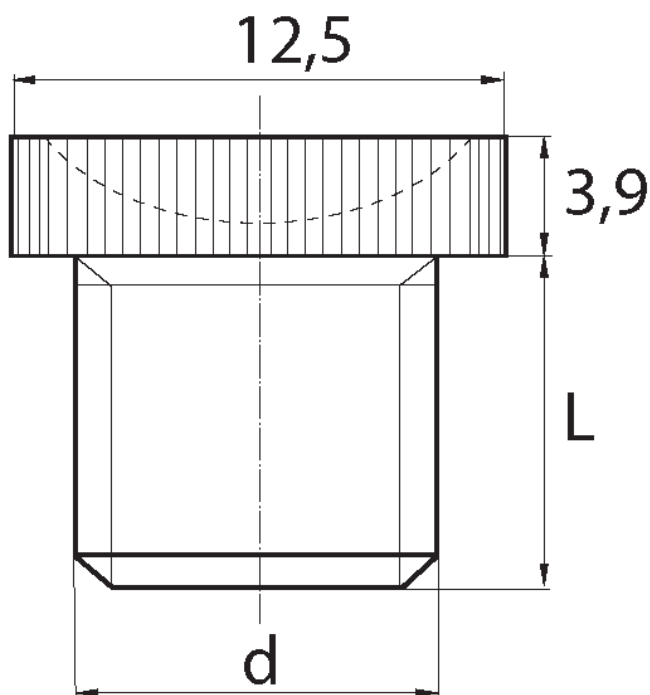

BL-ZGLRR2 - Zaślepki gwintowane z łbem radełkowym i rowkiem

Dane techniczne:

- **Materiał: PE**
- **Kolor: żółty**
- Materiały dostępne na specjalne zamówienie: PP, PE, PVDF
- Kolory dostępne na specjalne zamówienie: niebieski, czerwony, zielony, czarny, szary, biały
- Odporne na kwasy, smary i oleje
- Opakowanie: 1000 szt.

Symbol	Gwint zewn. d	Długość gwintu zewn. L	Materiał	Kolor
		[mm]		
BL-ZGLRR2-M12x1.5	M12x1.5	10	PE	żółty