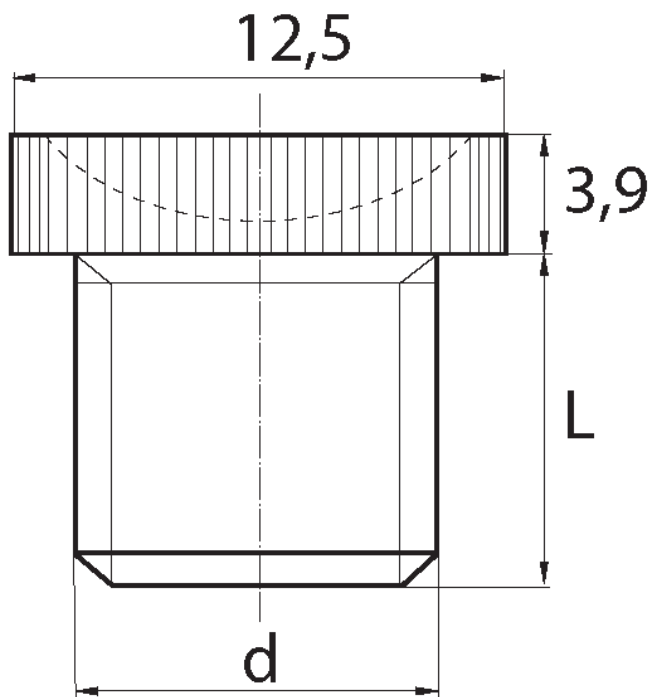

**BL-ZGLRR2 - Zaślepki gwintowane z łbem radełkowym i rowkiem**

**Dane techniczne:**

- **Materiał: PE**
- **Kolor: żółty**
- Materiały dostępne na specjalne zamówienie: PP, PE, PVDF
- Kolory dostępne na specjalne zamówienie: niebieski, czerwony, zielony, czarny, szary, biały
- Odporne na kwasy, smary i oleje
- Opakowanie: 1000 szt.

Symbol	Gwint zewn. d	Długość gwintu zewn. L	Materiał	Kolor
		[mm]		
BL-ZGLRR2-M12x1	M12x1	10	PE	żółty