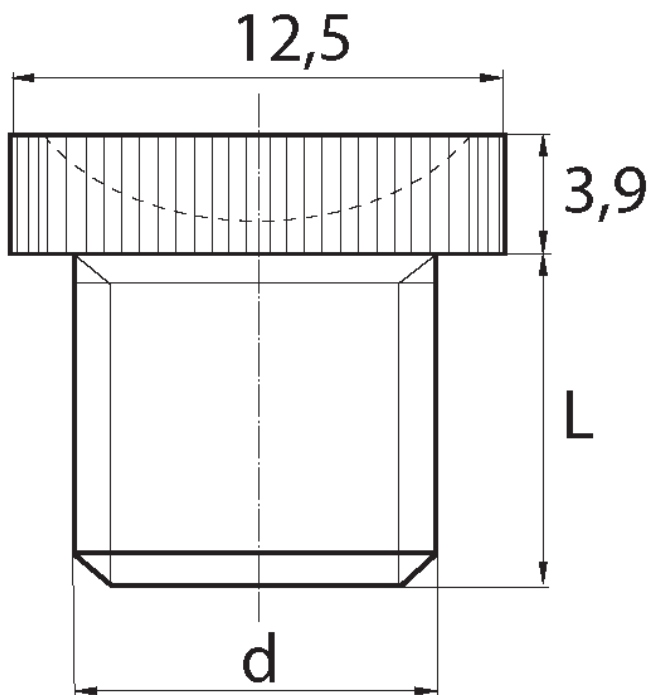

**BL-ZGLRR2 - Zaślepki gwintowane z łbem radełkowym i rowkiem**

**Dane techniczne:**

- **Materiał: PE**
- **Kolor: żółty**
- Materiały dostępne na specjalne zamówienie: PP, PE, PVDF
- Kolory dostępne na specjalne zamówienie: niebieski, czerwony, zielony, czarny, szary, biały
- Odporne na kwasy, smary i oleje
- Opakowanie: 1000 szt.

Symbol	Gwint zewn. d	Długość gwintu zewn. L	Materiał	Kolor
		[mm]		
BL-ZGLRR2-M10x1	M10x1	10	PE	żółty