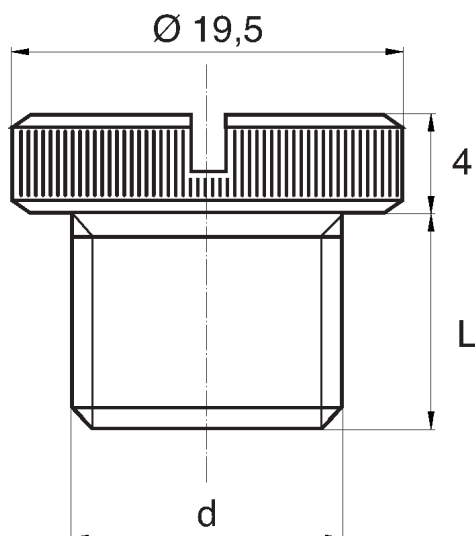

BL-ZGLRR - Zaślepki gwintowane z łbem radełkowanym i rowkiem

Dane techniczne:

- **Materiał: PE**
- **Kolor: żółty**
- Materiały dostępne na specjalne zamówienie: PP, PE, PVDF
- Kolory dostępne na specjalne zamówienie: niebieski, czerwony, zielony, czarny, szary, biały
- Odporne na kwasy, smary i oleje
- Opakowanie: 1000 szt.

Symbol	Gwint zewn. d	Długość gwintu zewn. L	Materiał	Kolor
		[mm]		
BL-ZGLRR-M8x1.25	M8	8	PE	żółty