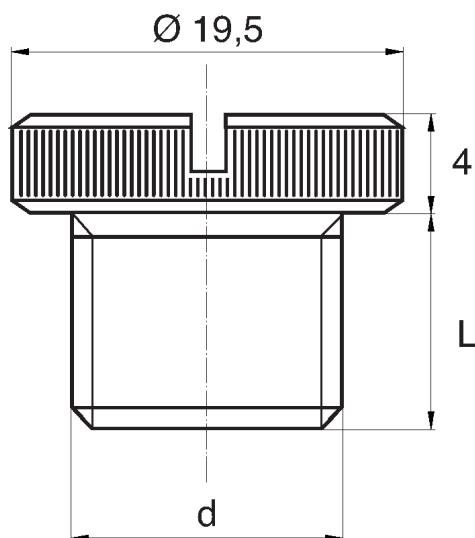

BL-ZGLRR - Zaślepki gwintowane z łbem radełkowanym i rowkiem

Dane techniczne:

- **Materiał: PE**
- **Kolor: żółty**
- Materiały dostępne na specjalne zamówienie: PP, PE, PVDF
- Kolory dostępne na specjalne zamówienie: niebieski, czerwony, zielony, czarny, szary, biały
- Odporne na kwasy, smary i oleje
- Opakowanie: 1000 szt.

Symbol	Gwint zewn. d	Długość gwintu zewn. L	Materiał	Kolor
		[mm]		
BL-ZGLRR-M8x1	M8x1	8	PE	żółty