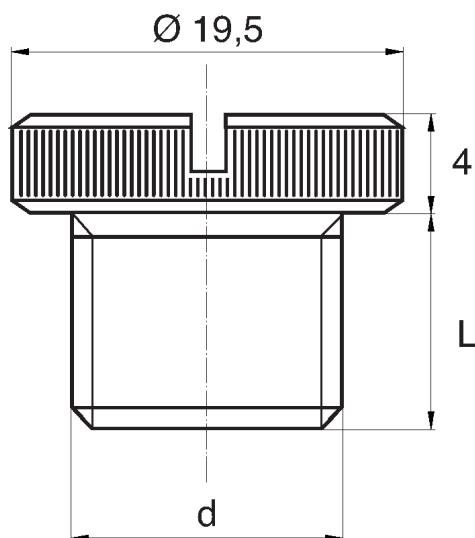

BL-ZGLRR - Zaślepki gwintowane z łbem radełkowanym i rowkiem

Dane techniczne:

- **Materiał: PE**
- **Kolor: żółty**
- Materiały dostępne na specjalne zamówienie: PP, PE, PVDF
- Kolory dostępne na specjalne zamówienie: niebieski, czerwony, zielony, czarny, szary, biały
- Odporne na kwasy, smary i oleje
- Opakowanie: 1000 szt.

Symbol	Gwint zewn. d	Długość gwintu zewn. L	Materiał	Kolor
		[mm]		
BL-ZGLRR-M6x1	M6	8	PE	żółty