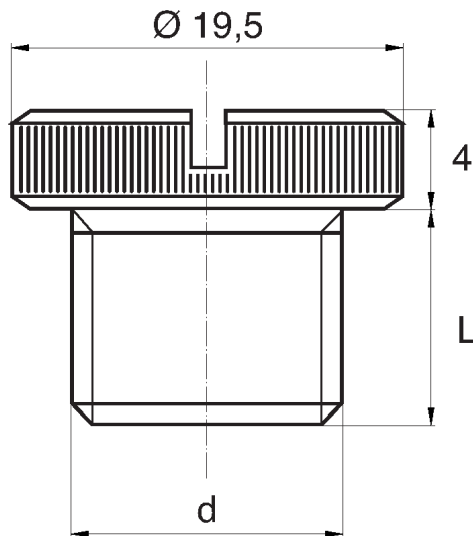

## BL-ZGLRR - Zaślepki gwintowane z łbem radełkowanym i rowkiem

### Dane techniczne:

- **Materiał: PE**
- **Kolor: żółty**
- Materiały dostępne na specjalne zamówienie: PP, PE, PVDF
- Kolory dostępne na specjalne zamówienie: niebieski, czerwony, zielony, czarny, szary, biały
- Odporne na kwasy, smary i oleje
- Opakowanie: 1000 szt.

Symbol	Gwint zewn. d	Długość gwintu zewn. L	Materiał	Kolor
		[mm]		
BL-ZGLRR-M6x0.75	M6x0.75	8	PE	żółty