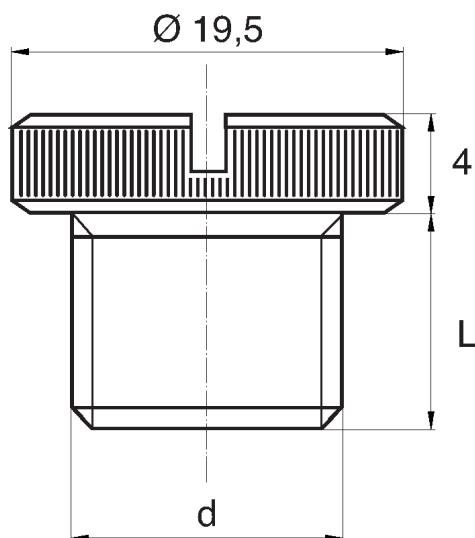

BL-ZGLRR - Zaślepki gwintowane z łbem radełkowanym i rowkiem

Dane techniczne:

- **Materiał: PE**
- **Kolor: żółty**
- Materiały dostępne na specjalne zamówienie: PP, PE, PVDF
- Kolory dostępne na specjalne zamówienie: niebieski, czerwony, zielony, czarny, szary, biały
- Odporne na kwasy, smary i oleje
- Opakowanie: 1000 szt.

Symbol	Gwint zewn. d	Długość gwintu zewn. L	Materiał	Kolor
		[mm]		
BL-ZGLRR-M5x0.8	M5	8	PE	żółty