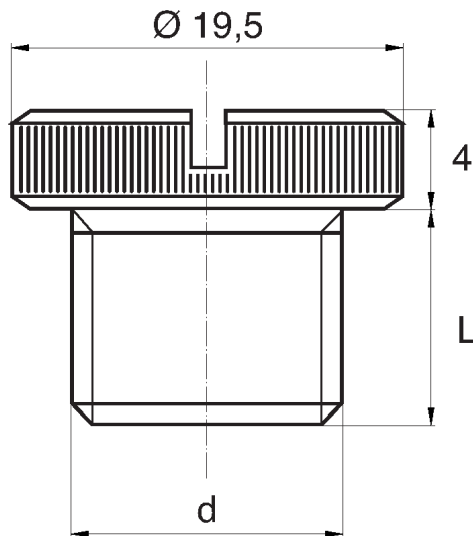

BL-ZGLRR - Zaślepki gwintowane z łbem radełkowanym i rowkiem

Dane techniczne:

- **Materiał: PE**
- **Kolor: żółty**
- Materiały dostępne na specjalne zamówienie: PP, PE, PVDF
- Kolory dostępne na specjalne zamówienie: niebieski, czerwony, zielony, czarny, szary, biały
- Odporne na kwasy, smary i oleje
- Opakowanie: 1000 szt.

Symbol	Gwint zewn. d	Długość gwintu zewn. L	Materiał	Kolor
		[mm]		
BL-ZGLRR-M12x1.75	M12	10	PE	żółty