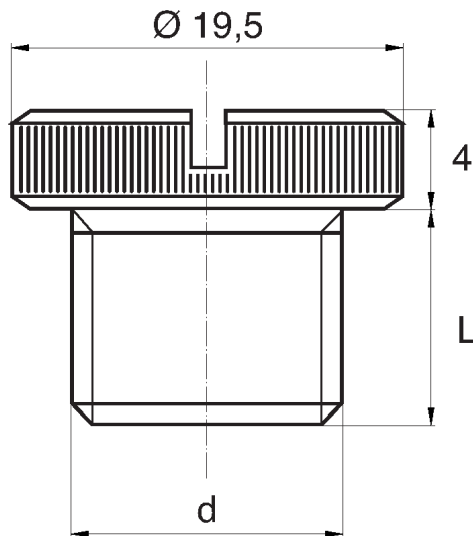

BL-ZGLRR - Zaślepki gwintowane z łbem radełkowanym i rowkiem

Dane techniczne:

- **Materiał: PE**
- **Kolor: żółty**
- Materiały dostępne na specjalne zamówienie: PP, PE, PVDF
- Kolory dostępne na specjalne zamówienie: niebieski, czerwony, zielony, czarny, szary, biały
- Odporne na kwasy, smary i oleje
- Opakowanie: 1000 szt.

Symbol	Gwint zewn. d	Długość gwintu zewn. L	Materiał	Kolor
		[mm]		
BL-ZGLRR-M12x1.5	M12x1.5	10	PE	żółty