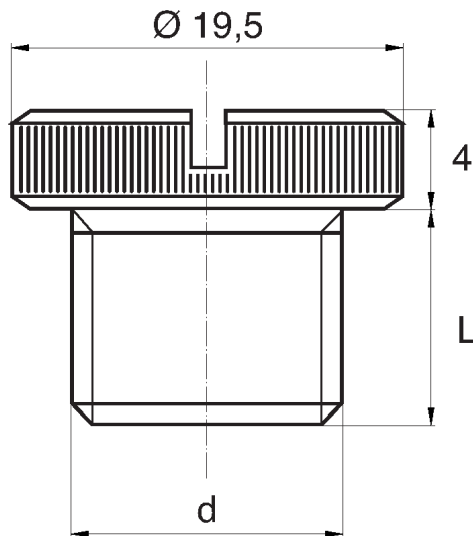

## BL-ZGLRR - Zaślepki gwintowane z łbem radełkowanym i rowkiem

### Dane techniczne:

- **Materiał: PE**
- **Kolor: żółty**
- Materiały dostępne na specjalne zamówienie: PP, PE, PVDF
- Kolory dostępne na specjalne zamówienie: niebieski, czerwony, zielony, czarny, szary, biały
- Odporne na kwasy, smary i oleje
- Opakowanie: 1000 szt.

Symbol	Gwint zewn. d	Długość gwintu zewn. L	Materiał	Kolor
		[mm]		
BL-ZGLRR-M12x1	M12x1	10	PE	żółty