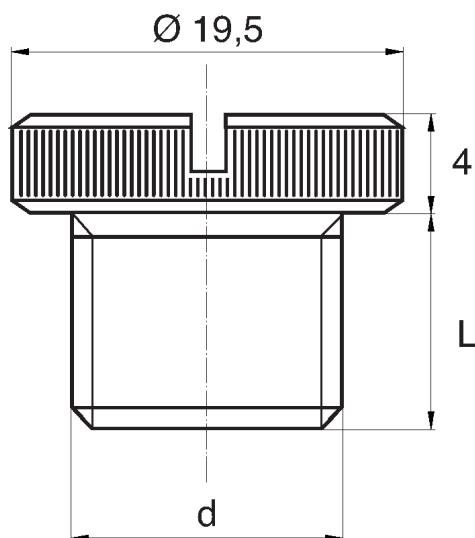

BL-ZGLRR - Zaślepki gwintowane z łbem radełkowanym i rowkiem

Dane techniczne:

- **Materiał: PE**
- **Kolor: żółty**
- Materiały dostępne na specjalne zamówienie: PP, PE, PVDF
- Kolory dostępne na specjalne zamówienie: niebieski, czerwony, zielony, czarny, szary, biały
- Odporne na kwasy, smary i oleje
- Opakowanie: 1000 szt.

Symbol	Gwint zewn. d	Długość gwintu zewn. L	Materiał	Kolor
		[mm]		
BL-ZGLRR-M10x1.5	M10	10	PE	żółty