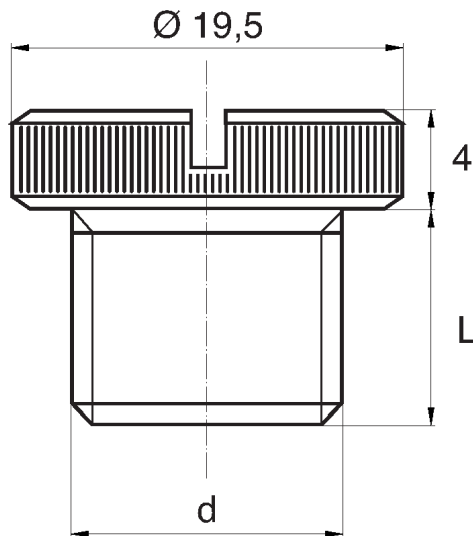

BL-ZGLRR - Zaślepki gwintowane z łbem radełkowanym i rowkiem

Dane techniczne:

- **Materiał: PE**
- **Kolor: żółty**
- Materiały dostępne na specjalne zamówienie: PP, PE, PVDF
- Kolory dostępne na specjalne zamówienie: niebieski, czerwony, zielony, czarny, szary, biały
- Odporne na kwasy, smary i oleje
- Opakowanie: 1000 szt.

Symbol	Gwint zewn. d	Długość gwintu zewn. L	Materiał	Kolor
		[mm]		
BL-ZGLRR-M10x1	M10x1	10	PE	żółty