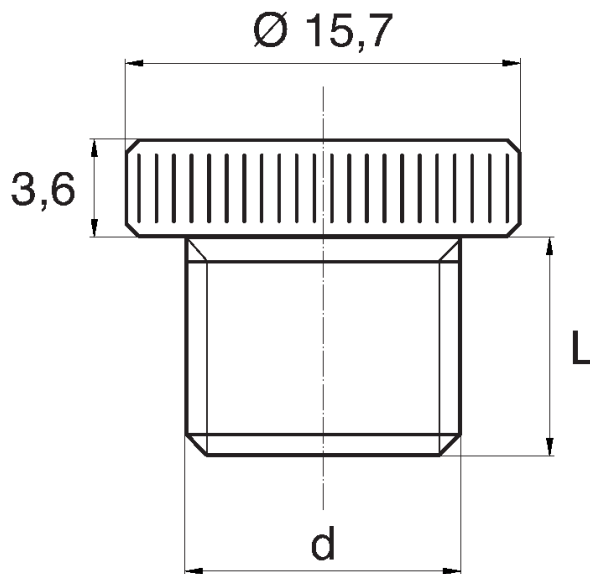

**BL-ZGLR - Zaślepki gwintowane z łbem radełkowym**

**Dane techniczne:**

- **Materiał: PE**
- **Kolor: żółty**
- Materiały dostępne na specjalne zamówienie: PP, PE, PVDF
- Kolory dostępne na specjalne zamówienie: niebieski, czerwony, zielony, czarny, szary, biały
- Odporne na kwasy, smary i oleje
- Opakowanie: 1000 szt.

Symbol	Gwint zewn. d	Długość gwintu zewn. L	Materiał	Kolor
		[mm]		
BL-ZGLR-M6x1	M6	8	PE	żółty