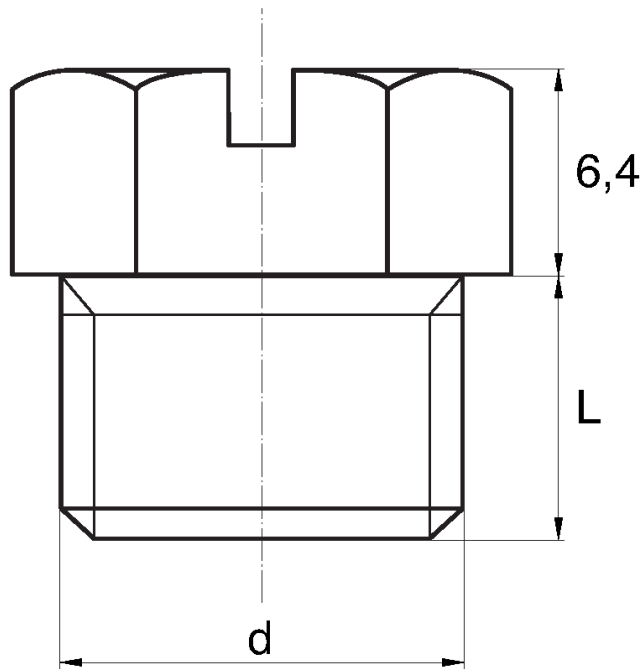

BL-ZGLHEXR - Zaślepki gwintowane z łbem sześciokątnym i rowkiem

Dane techniczne:

- **Materiał: PE**
- **Kolor: żółty**
- Materiały dostępne na specjalne zamówienie: PP, PE, PVDF
- Kolory dostępne na specjalne zamówienie: niebieski, czerwony, zielony, czarny, szary, biały
- Odporne na kwasy, smary i oleje
- Kształt łba zapewnia szczelność

Symbol	Rozmiar klucza	Gwint zewn. d	Długość gwintu zewn. L	Materiał	Kolor
	[mm]		[mm]		
BL-ZGLHEXR-16-M8-1.25	16	M8	8	PE	żółty