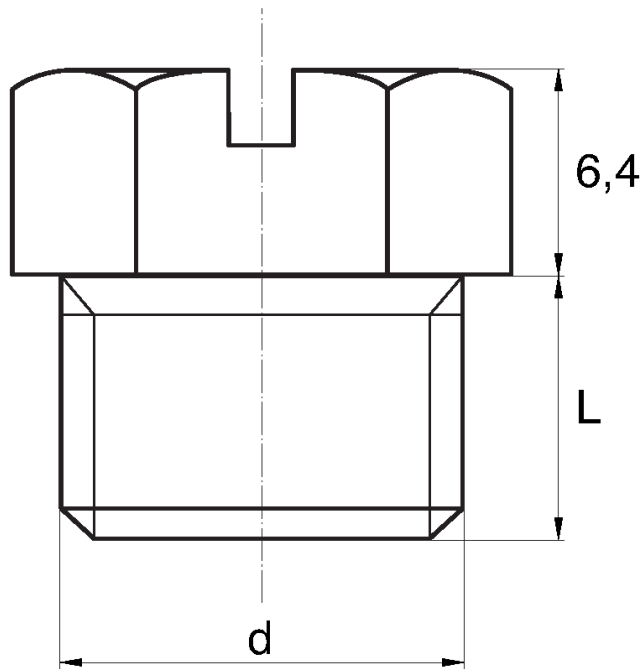

## BL-ZGLHEXR - Zaślepki gwintowane z łbem sześciokątnym i rowkiem

### Dane techniczne:

- **Materiał: PE**
- **Kolor: żółty**
- Materiały dostępne na specjalne zamówienie: PP, PE, PVDF
- Kolory dostępne na specjalne zamówienie: niebieski, czerwony, zielony, czarny, szary, biały
- Odporne na kwasy, smary i oleje
- Kształt łba zapewnia szczelność

Symbol	Rozmiar klucza	Gwint zewn. d	Długość gwintu zewn. L	Materiał	Kolor
	[mm]		[mm]		
BL-ZGLHEXR-16-M8-1	16	M8×1	8	PE	żółty