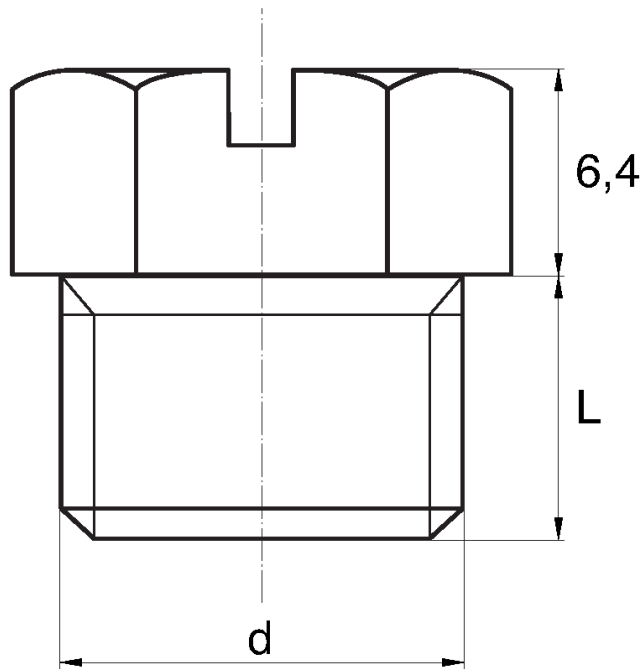

BL-ZGLHEXR - Zaślepki gwintowane z łbem sześciokątnym i rowkiem

Dane techniczne:

- **Materiał: PE**
- **Kolor: żółty**
- Materiały dostępne na specjalne zamówienie: PP, PE, PVDF
- Kolory dostępne na specjalne zamówienie: niebieski, czerwony, zielony, czarny, szary, biały
- Odporne na kwasy, smary i oleje
- Kształt łba zapewnia szczelność

Symbol	Rozmiar klucza	Gwint zewn. d	Długość gwintu zewn. L	Materiał	Kolor
	[mm]		[mm]		
BL-ZGLHEXR-16-M6-1	16	M6	8	PE	żółty