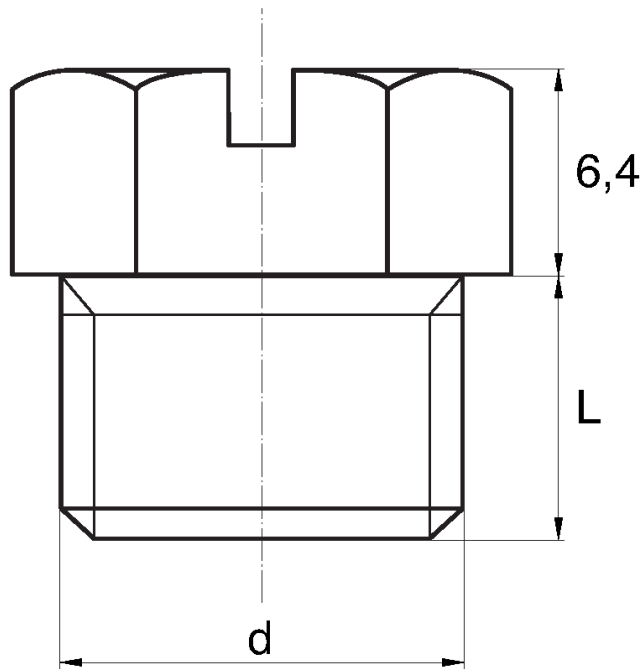

BL-ZGLHEXR - Zaślepki gwintowane z łbem sześciokątnym i rowkiem

Dane techniczne:

- **Materiał:** PE
- **Kolor:** żółty
- Materiały dostępne na specjalne zamówienie: PP, PE, PVDF
- Kolory dostępne na specjalne zamówienie: niebieski, czerwony, zielony, czarny, szary, biały
- Odporne na kwasy, smary i oleje
- Kształt łba zapewnia szczelność

Symbol	Rozmiar klucza	Gwint zewn. d	Długość gwintu zewn. L	Materiał	Kolor
	[mm]		[mm]		
BL-ZGLHEXR-16-M6-0.75	16	M6×0.75	8	PE	żółty