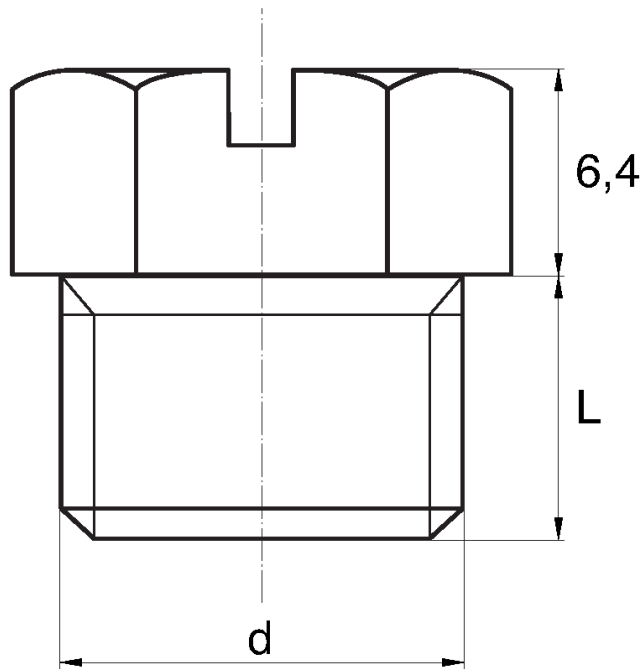

BL-ZGLHEXR - Zaślepki gwintowane z łbem sześciokątnym i rowkiem

Dane techniczne:

- **Materiał: PE**
- **Kolor: żółty**
- Materiały dostępne na specjalne zamówienie: PP, PE, PVDF
- Kolory dostępne na specjalne zamówienie: niebieski, czerwony, zielony, czarny, szary, biały
- Odporne na kwasy, smary i oleje
- Kształt łba zapewnia szczelność

Symbol	Rozmiar klucza	Gwint zewn. d	Długość gwintu zewn. L	Materiał	Kolor
	[mm]		[mm]		
BL-ZGLHEXR-16-M5-0.8	16	M5	8	PE	żółty