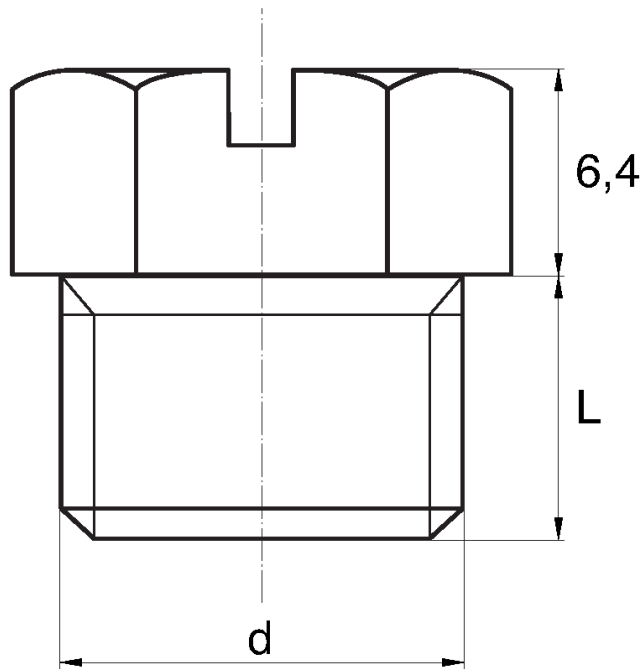

## BL-ZGLHEXR - Zaślepki gwintowane z łbem sześciokątnym i rowkiem

### Dane techniczne:

- **Materiał: PE**
- **Kolor: żółty**
- Materiały dostępne na specjalne zamówienie: PP, PE, PVDF
- Kolory dostępne na specjalne zamówienie: niebieski, czerwony, zielony, czarny, szary, biały
- Odporne na kwasy, smary i oleje
- Kształt łba zapewnia szczelność

Symbol	Rozmiar klucza	Gwint zewn. d	Długość gwintu zewn. L	Materiał	Kolor
	[mm]		[mm]		
BL-ZGLHEXR-16-M12-1.75	16	M12	10	PE	żółty