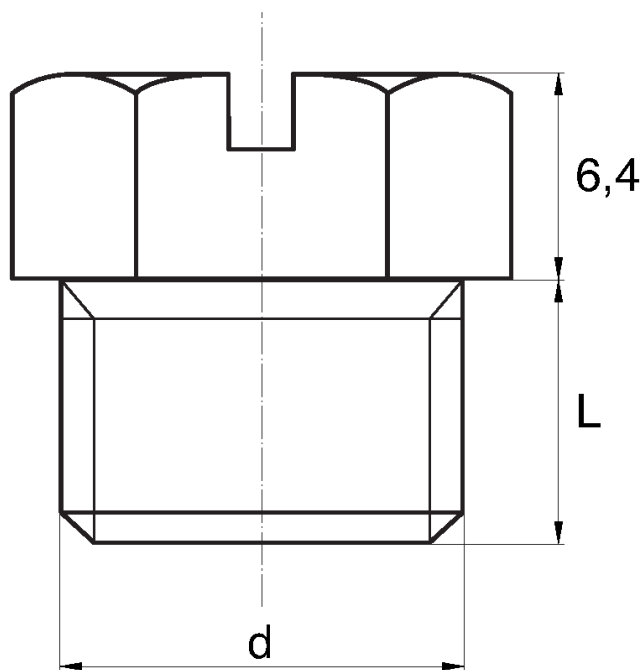

BL-ZGLHEXR - Zaślepki gwintowane z łbem sześciokątnym i rowkiem

Dane techniczne:

- **Materiał: PE**
- **Kolor: żółty**
- Materiały dostępne na specjalne zamówienie: PP, PE, PVDF
- Kolory dostępne na specjalne zamówienie: niebieski, czerwony, zielony, czarny, szary, biały
- Odporne na kwasy, smary i oleje
- Kształt łba zapewnia szczelność

Symbol	Rozmiar klucza	Gwint zewn. d	Długość gwintu zewn. L	Materiał	Kolor
	[mm]		[mm]		
BL-ZGLHEXR-16-M12-1.5	16	M12×1.5	10	PE	żółty