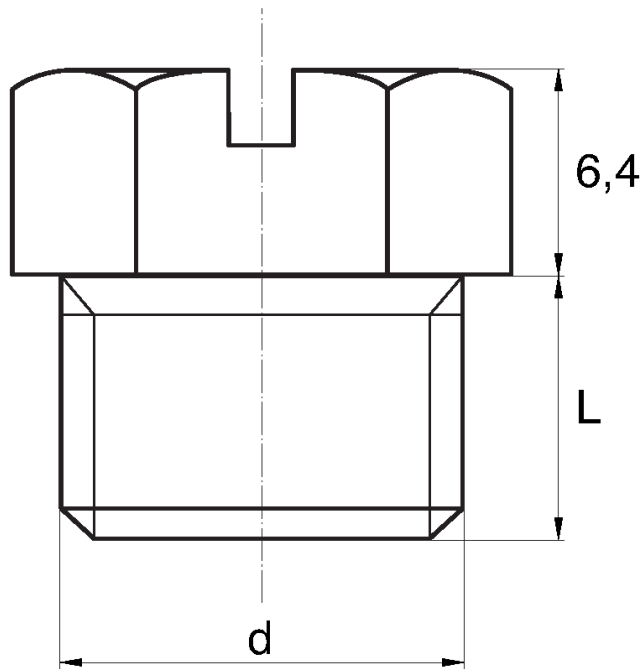

## BL-ZGLHEXR - Zaślepki gwintowane z łbem sześciokątnym i rowkiem

### Dane techniczne:

- **Materiał: PE**
- **Kolor: żółty**
- Materiały dostępne na specjalne zamówienie: PP, PE, PVDF
- Kolory dostępne na specjalne zamówienie: niebieski, czerwony, zielony, czarny, szary, biały
- Odporne na kwasy, smary i oleje
- Kształt łba zapewnia szczelność

Symbol	Rozmiar klucza	Gwint zewn. d	Długość gwintu zewn. L	Materiał	Kolor
	[mm]		[mm]		
BL-ZGLHEXR-16-M12-1	16	M12×1	10	PE	żółty