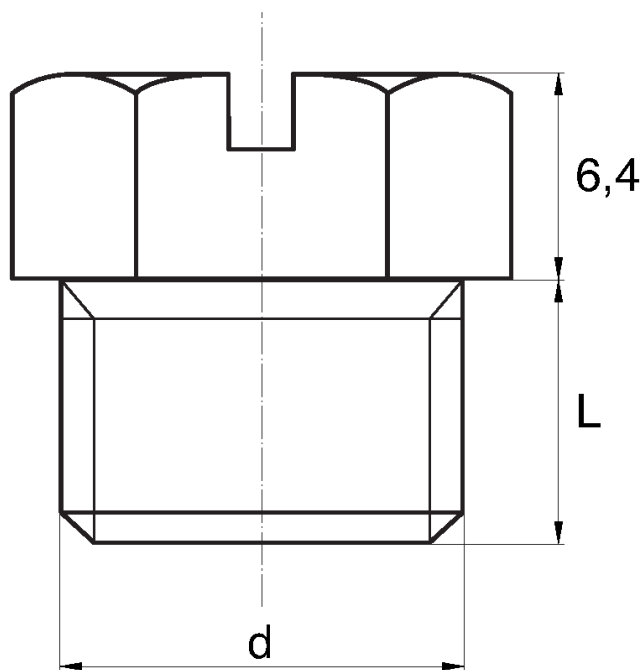

## BL-ZGLHEXR - Zaślepki gwintowane z łbem sześciokątnym i rowkiem

### Dane techniczne:

- **Materiał: PE**
- **Kolor: żółty**
- Materiały dostępne na specjalne zamówienie: PP, PE, PVDF
- Kolory dostępne na specjalne zamówienie: niebieski, czerwony, zielony, czarny, szary, biały
- Odporne na kwasy, smary i oleje
- Kształt łba zapewnia szczelność

Symbol	Rozmiar klucza	Gwint zewn. d	Długość gwintu zewn. L	Materiał	Kolor
	[mm]		[mm]		
BL-ZGLHEXR-16-M10-1.5	16	M10	10	PE	żółty