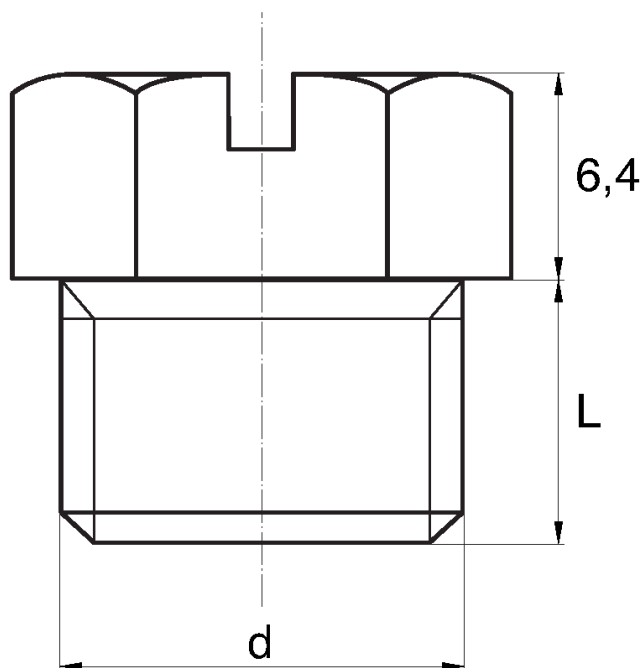

BL-ZGLHEXR - Zaślepki gwintowane z łbem sześciokątnym i rowkiem

Dane techniczne:

- **Materiał:** PE
- **Kolor:** żółty
- Materiały dostępne na specjalne zamówienie: PP, PE, PVDF
- Kolory dostępne na specjalne zamówienie: niebieski, czerwony, zielony, czarny, szary, biały
- Odporne na kwasy, smary i oleje
- Kształt łba zapewnia szczelność

Symbol	Rozmiar klucza	Gwint zewn. d	Długość gwintu zewn. L	Materiał	Kolor
	[mm]		[mm]		
BL-ZGLHEXR-16-M10-1	16	M10×1	10	PE	żółty