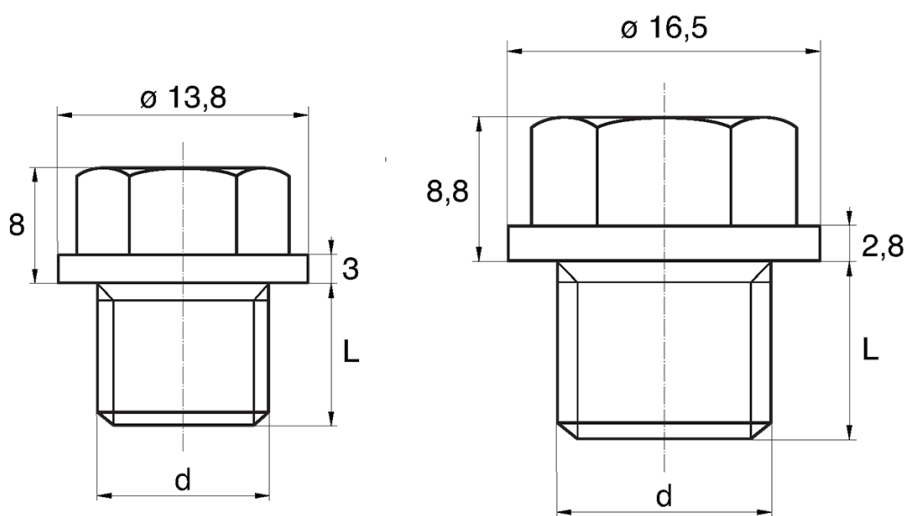

BL-ZGLHEX - Zaślepki gwintowane z łbem sześciokątnym

Rozmiar klucza / Wrench size = 10

Rozmiar klucza / Wrench size = 13

Dane techniczne:

- **Materiał:** PE
- **Kolor:** żółty
- Materiały dostępne na specjalne zamówienie: PP, PE, PVDF
- Kolory dostępne na specjalne zamówienie: niebieski, czerwony, zielony, czarny, szary, biały
- Odporne na kwasy, smary i oleje
- Kształt łba zapewnia szczelność
- Opakowanie: 5000 szt.

Symbol	Rozmiar klucza	Gwint zewn. d	Długość gwintu zewn. L	Materiał	Kolor
	[mm]		[mm]		
BL-ZGLHEX-13-M8-1.25	13	M8	8	PE	żółty