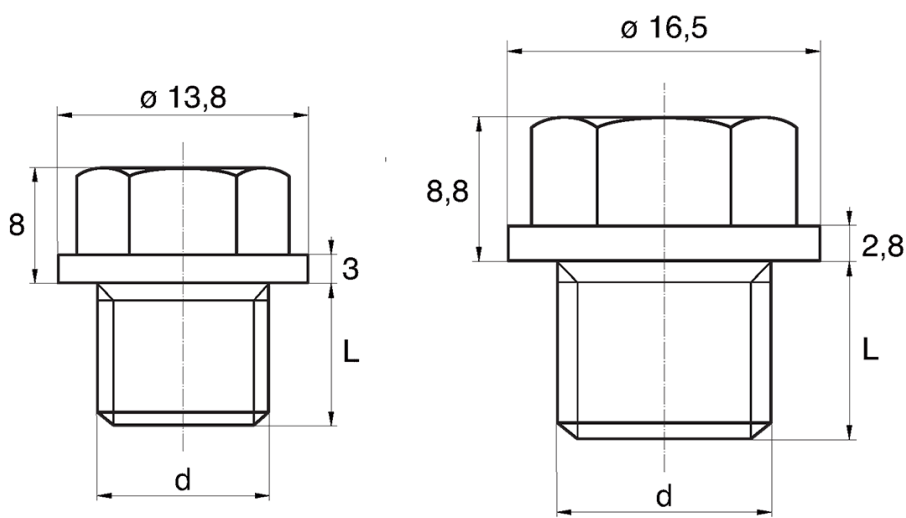

## BL-ZGLHEX - Zaślepki gwintowane z łbem sześciokątnym

Rozmiar klucza / Wrench size = 10

Rozmiar klucza / Wrench size = 13

### Dane techniczne:

- **Materiał:** PE
- **Kolor:** żółty
- Materiały dostępne na specjalne zamówienie: PP, PE, PVDF
- Kolory dostępne na specjalne zamówienie: niebieski, czerwony, zielony, czarny, szary, biały
- Odporne na kwasy, smary i oleje
- Kształt łba zapewnia szczelność
- Opakowanie: 5000 szt.

Symbol	Rozmiar klucza	Gwint zewn. d	Długość gwintu zewn. L	Materiał	Kolor
	[mm]		[mm]		
BL-ZGLHEX-13-M8-1	13	M8×1	8	PE	żółty