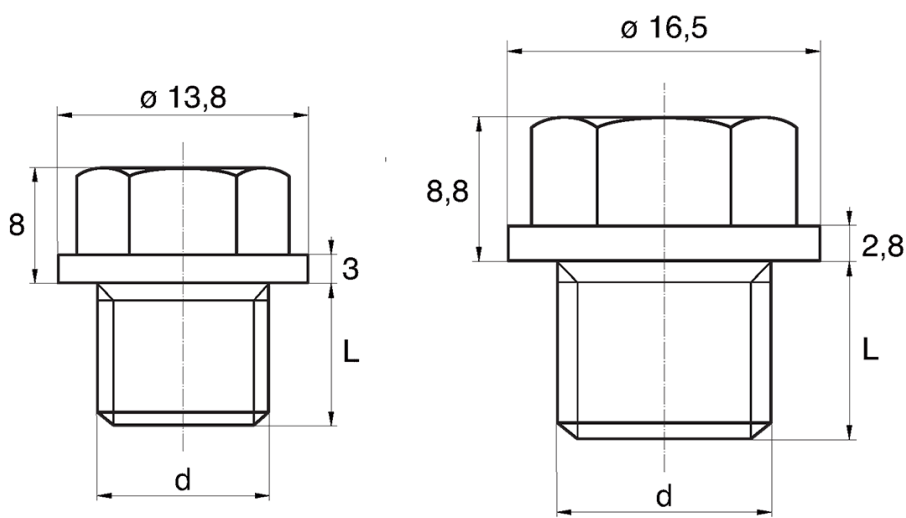

BL-ZGLHEX - Zaślepki gwintowane z łbem sześciokątnym

Rozmiar klucza / Wrench size = 10

Rozmiar klucza / Wrench size = 13

Dane techniczne:

- **Materiał:** PE
- **Kolor:** żółty
- Materiały dostępne na specjalne zamówienie: PP, PE, PVDF
- Kolory dostępne na specjalne zamówienie: niebieski, czerwony, zielony, czarny, szary, biały
- Odporne na kwasy, smary i oleje
- Kształt łba zapewnia szczelność
- Opakowanie: 5000 szt.

Symbol	Rozmiar klucza	Gwint zewn. d	Długość gwintu zewn. L	Materiał	Kolor
	[mm]		[mm]		
BL-ZGLHEX-13-M6-1	13	M6×1	8	PE	żółty