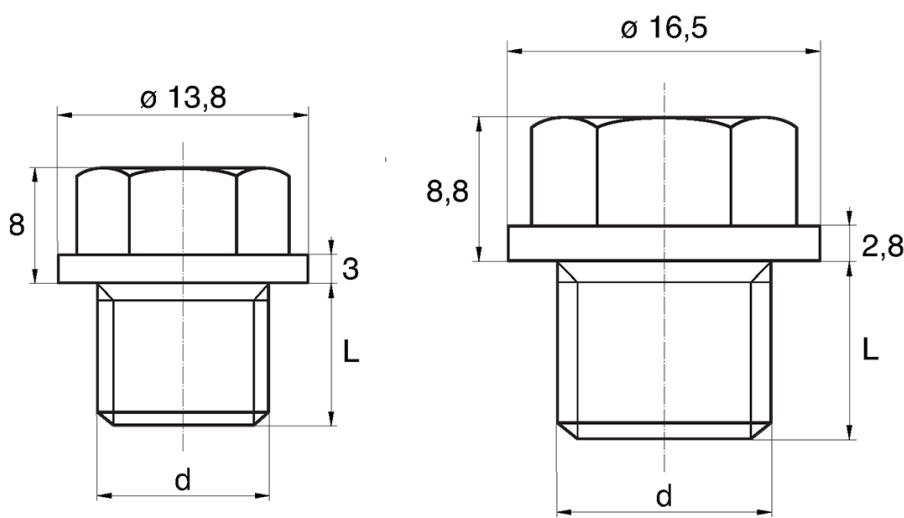

BL-ZGLHEX - Zaślepki gwintowane z łbem sześciokątnym

Rozmiar klucza / Wrench size = 10

Rozmiar klucza / Wrench size = 13

Dane techniczne:

- **Materiał:** PE
- **Kolor:** żółty
- Materiały dostępne na specjalne zamówienie: PP, PE, PVDF
- Kolory dostępne na specjalne zamówienie: niebieski, czerwony, zielony, czarny, szary, biały
- Odporne na kwasy, smary i oleje
- Kształt łba zapewnia szczelność
- Opakowanie: 5000 szt.

Symbol	Rozmiar klucza	Gwint zewn. d	Długość gwintu zewn. L	Materiał	Kolor
	[mm]		[mm]		
BL-ZGLHEX-13-M6-0.75	13	M6	8	PE	żółty