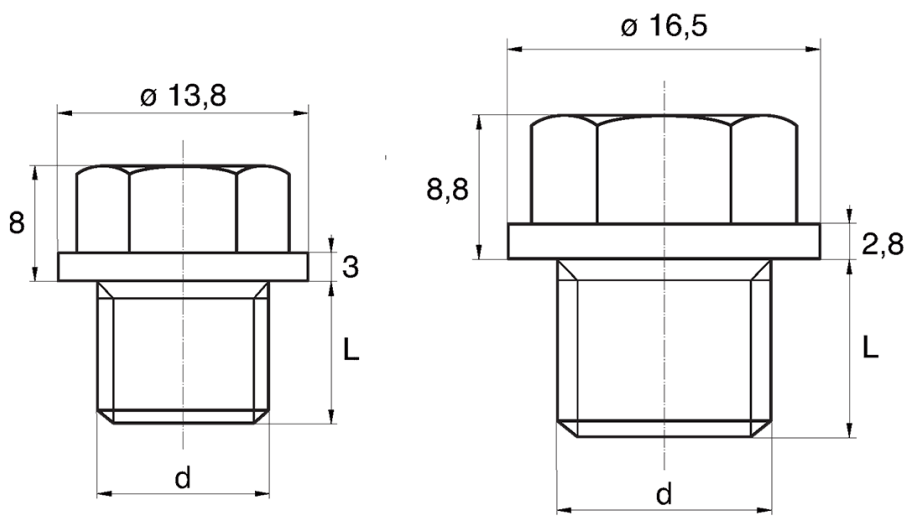

BL-ZGLHEX - Zaślepki gwintowane z łbem sześciokątnym

Rozmiar klucza / Wrench size = 10

Rozmiar klucza / Wrench size = 13

Dane techniczne:

- **Materiał: PE**
- **Kolor: żółty**
- Materiały dostępne na specjalne zamówienie: PP, PE, PVDF
- Kolory dostępne na specjalne zamówienie: niebieski, czerwony, zielony, czarny, szary, biały
- Odporne na kwasy, smary i oleje
- Kształt łba zapewnia szczelność
- Opakowanie: 5000 szt.

Symbol	Rozmiar klucza	Gwint zewn. d	Długość gwintu zewn. L	Materiał	Kolor
	[mm]		[mm]		
BL-ZGLHEX-13-M5-0.8	13	M5×0.8	8	PE	żółty