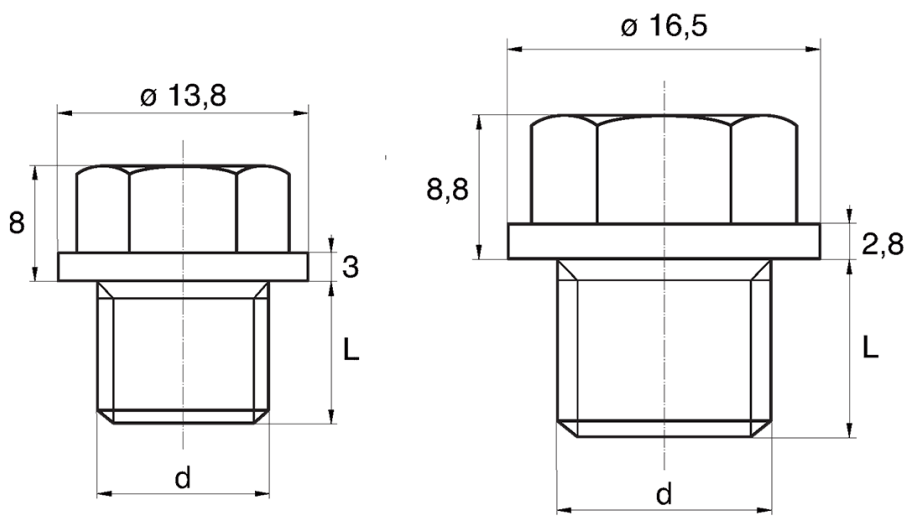

BL-ZGLHEX - Zaślepki gwintowane z łbem sześciokątnym

Rozmiar klucza / Wrench size = 10

Rozmiar klucza / Wrench size = 13

Dane techniczne:

- **Materiał:** PE
- **Kolor:** żółty
- Materiały dostępne na specjalne zamówienie: PP, PE, PVDF
- Kolory dostępne na specjalne zamówienie: niebieski, czerwony, zielony, czarny, szary, biały
- Odporne na kwasy, smary i oleje
- Kształt łba zapewnia szczelność
- Opakowanie: 5000 szt.

Symbol	Rozmiar klucza	Gwint zewn. d	Długość gwintu zewn. L	Materiał	Kolor
	[mm]		[mm]		
BL-ZGLHEX-13-M12-1.75	13	M12	10	PE	żółty